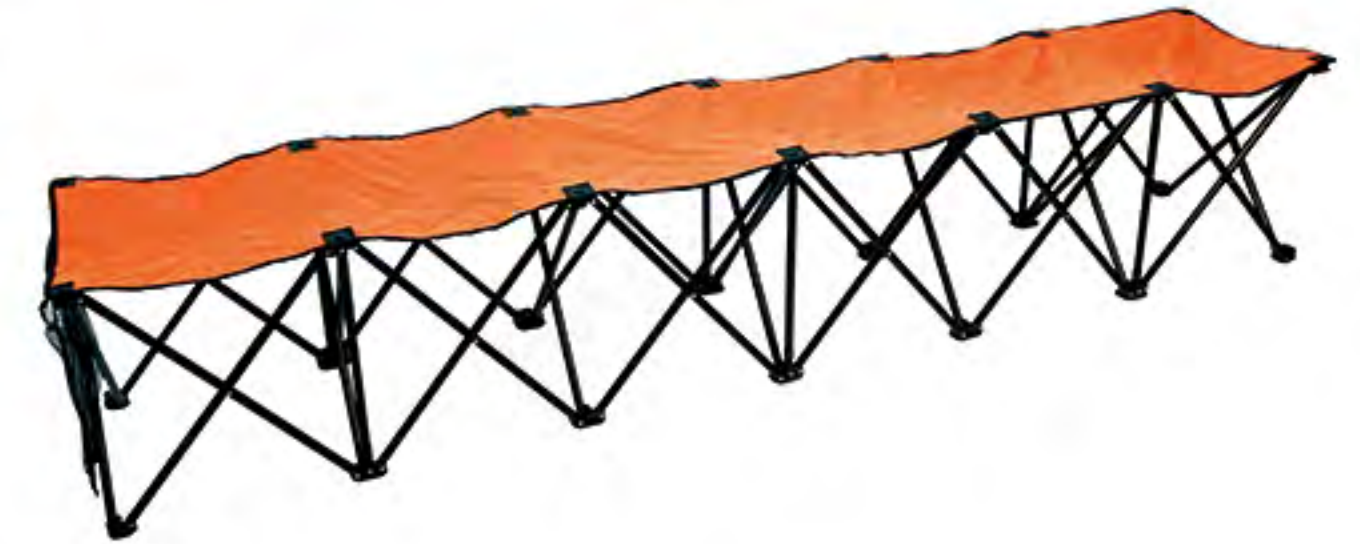

W 2052-6

Size : 245X45X40CM
Frame : STEEL 13/16MM
Fabric : 600D POLYESTER
Packing : 78X16X45CM/1SET