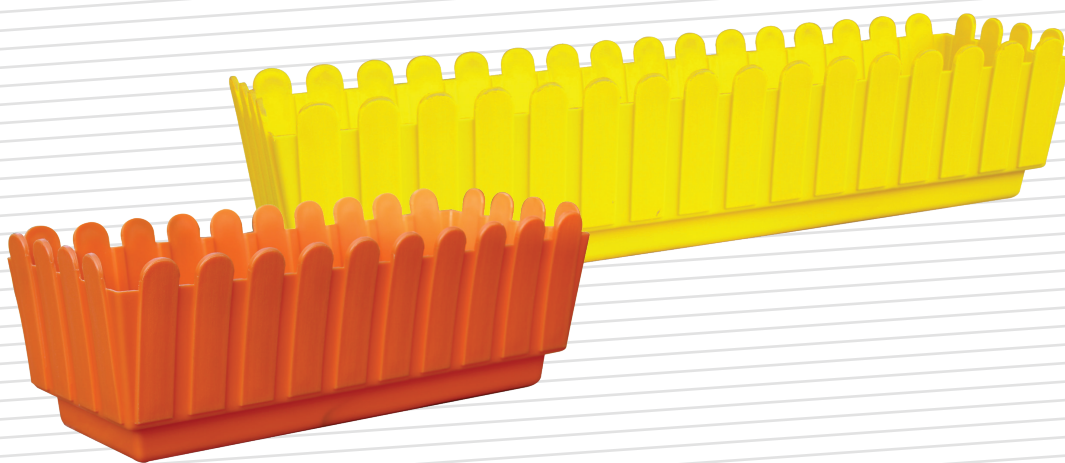

ALMI

Plastic Industries Ltd.

צבע 001 Color

צבע 003 Color

צבע 007 Color

צבע 002 Color

צבע 005 Color

צבע 018 Color

צבע 021 Color

צבע 024 Color

צבע 020 Color

צבע 022 Color

צבע 025 Color

צבע 027 Color

צבע 040 Color

צבע 026 Color

צבע 028 Color

צבע 045 Color

צבע 050 Color

אגת / סיינה Agat / Siena

נפח (ליטר) Volume Lt	גובה (ס"מ) Height (cm)	קוטר (ס"מ) Diameter (cm)	מק"ט SKU	שם Name
1.8	13.5	14	0314135	אגת 14
5.0	18.0	20	092801033	סיינה 20
17.5	27.0	30	092801056	סיינה 30
41.5	36.0	40	092801070	סיינה 40

סיינה 20, 30, 40 זמינים רק בצבעים אלה:
Siena 20, 30, 40 available only in these colors:

Visit us at
www.almi.co.il

להזמנות חייגו 09-740-3040 | sales@almi.co.il | +972-9-740-3040 For Orders

ALMI

Plastic Industries Ltd.

ALMI

Fence Planter

Visit us at
www.almi.co.il

For Orders +972-9-7403040 / sales@almi.co.il