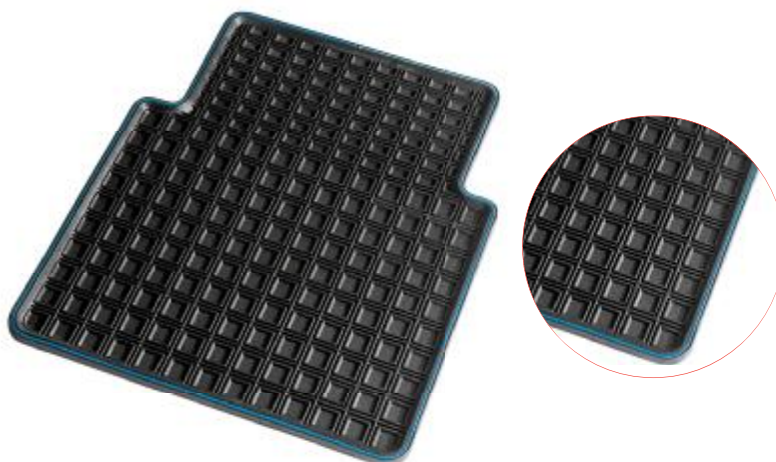

JD102-33-8

**2** PIECE SET  
2 FRONT

Front : 70\*49,5CM

- Black
- Grey
- Beige

JD102-33-1

**1** PIECE SET  
only

Front : 30\*42.5CM

- Black
- Grey
- Beige

JD102-33-2(3)

**1** PIECE SET  
only

Front : 46\*40CM

- Black
- Grey
- Beige

JD102-33-4

**1** *PIECE SET*  
*only*

Front : 56\*45.5CM

- Black
- Grey
- Beige

JD102-33-5(6)

**1** *PIECE SET*  
*only*

Front : 48.5\*42CM

- Black
- Grey
- Beige

JD102-33-7

**1** *PIECE SET*  
*only*

Front : 47.5\*41CM

- Black
- Grey
- Beige

JD102-33-9

**2** PIECE SET  
2 FRONT

Front : 69.5\*47CM

- Black
- Grey
- Beige

JD102-33-10

**2** PIECE SET  
2 FRONT

Front : 69.5\*45.5CM  
Front : 69.5\*44.5CM

- Black
- Grey
- Beige