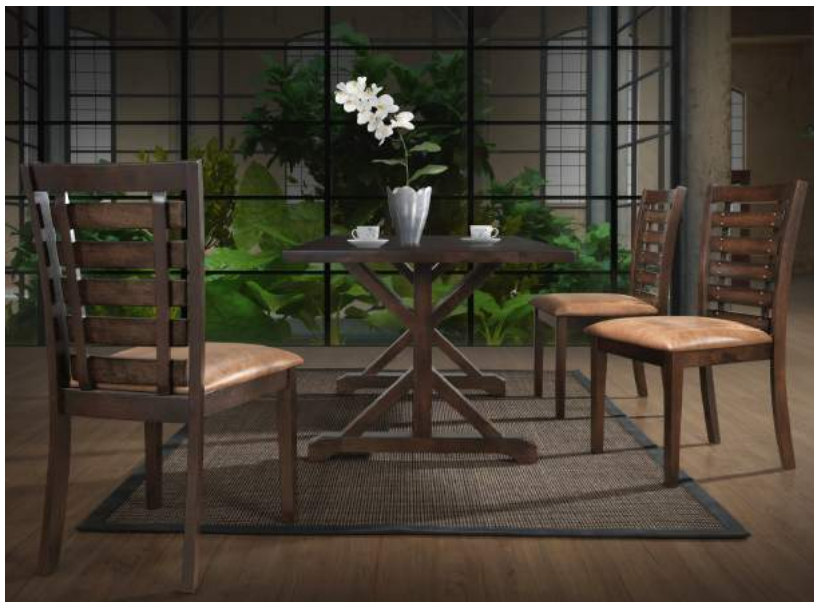

DT 846
DINING TABLE
L1600 x W900 x H740mm
M3: 0.147

DC 2301
DINING CHAIR
L480 x W470 x H980mm
M3: 0.045

CT 1200

CT 1201