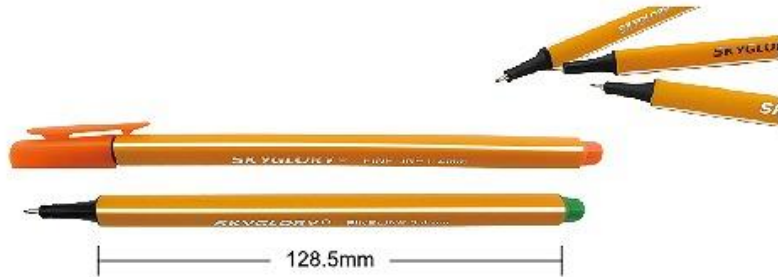

Fineliner Pen

ITEM NO: SG-857
Packing : 12pcsX144set
Meas: 32X28X45cm
G. W/N W: 21kg/20kg

Fineliner Pen

124.5mm

ITEM NO: SG-849

Packing: 10pcsX288pvc

Meas: 50X48.5X33cm

G. W/N W: 24kg/23kg

Fineliner Pen

128.5mm

ITEM NO: SG-850

Packing: 18pcsX144set

Meas: 57.5X57X40cm

G. W/N W: 22kg/21kg

Fineliner Pen

ITEM NO : SG-860FC
Packing : 12pcsX240PVC
Meas : 59.5X36.5X27cm
G. W./N W : 22kg/21kg

Fineliner Pen

ITEM NO : SG-860FG
Packing : 12pcsX72sets
Meas : 59.5X36.5X27cm
G. W./N W : 22kg/21kg

ITEM NO: SG-715

Packing: 10pcsX192boxes

Meas: 50X48.5X33cm

G. W/N W: 24kg/23kg

ITEM NO: SG-721

Packing: 24pcsX72boxes