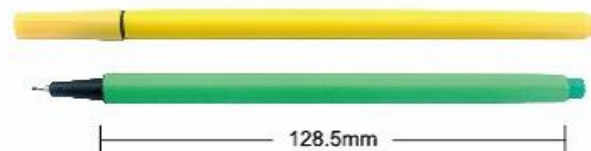

Fineliner Pen

124.5mm

ITEM NO: SG-849

Packing: 10pcsX288pvc

Meas: 50X48.5X33cm

G. W./N W: 24kg/23kg

Fineliner Pen

128.5mm

ITEM NO: SG-850

Packing: 18pcsX144set

Meas: 57.5X57X40cm

G. W./N W: 22kg/21kg

Fineliner Pen

ITEM NO: SG-851

Packing: 12pcsX144box

Meas: 58X48X39.5cm

G. W/N W: 17kg/16kg

Fineliner Pen

ITEM NO: SG-852

Packing: 12pcsX144set

Meas: 57.5X55X33cm

G. W/N W: 22kg/21kg

Fineliner Pen

ITEM NO: SG-852A
Packing: 12pcsX72set
Meas: 50X48X39.5cm
G. W/N W: 13.5kg/12.5kg

Fineliner Pen

ITEM NO: SG-853
Packing: 12pcsX240pvc
Meas: 59.5X36.5X27cm
G. W/N W: 22kg/21kg

Fineliner Pen

128.5mm

ITEM NO: SG-854

Packing: 12pcsX240pvc

Meas: 58X48X39.5cm

G. W./N W: 22kg/21kg