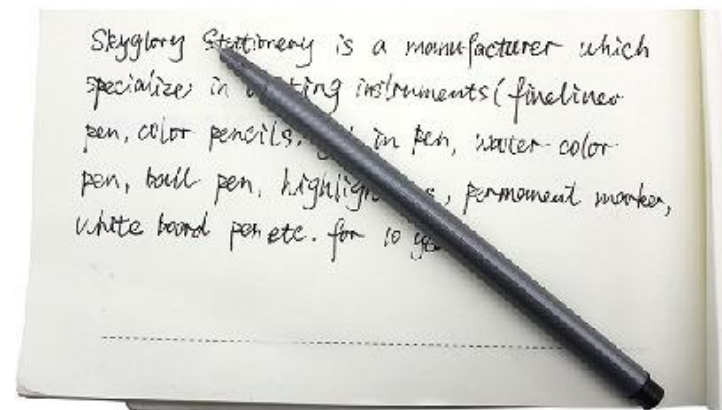

Fineliner Pen

124.5mm

ITEM NO: SG-849

Packing: 10pcsX288pvc

Meas: 50X48.5X33cm

G. W./N W: 24kg/23kg

Fineliner Pen

128.5mm