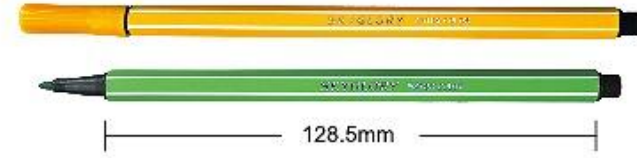

ITEM NO: SG-854AW

Packing: 12pcsX240boxes

Meas: 50X48.5X33cm

G. W/N W: 24kg/23kg