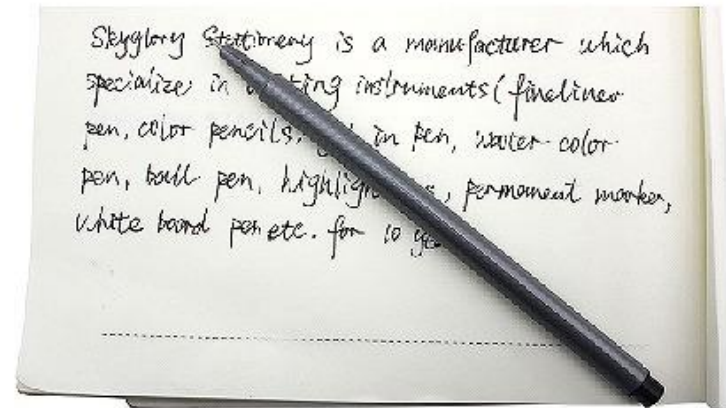

Fineliner Pen

128.5mm

ITEM NO: SG-850

Packing: 18pcsX144set

Meas: 57.5X57X40cm

G. W/N W: 22kg/21kg