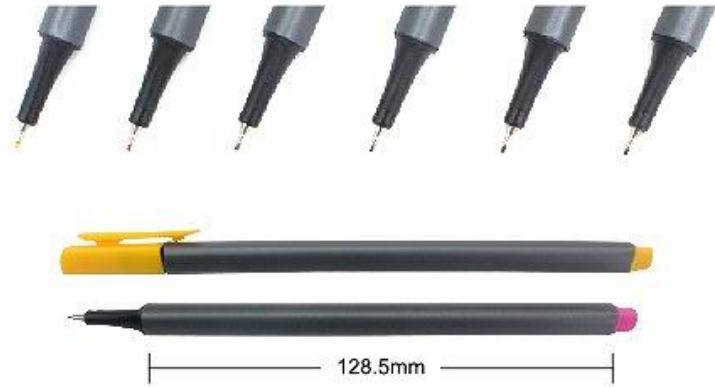

Fineliner Pen