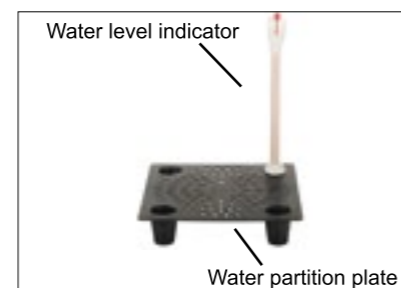

13EF	
Pot	Saucer
13EF35 35.5X35.5X28.5 cm	10F3