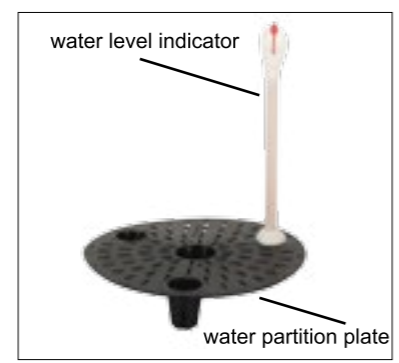

15CFH

Pot	Watering System	Saucer
15CFH30 30X30X70 cm		10F2
15CFH35 35X35X60 cm	C308	10F3
15CFH41 41X41X80 cm	C366	10F3

13VF
Pot
13VF20 20X20X20 cm

12GF
Pot Saucer
12GF35 35X35X29 cm 10F2

Pot	Saucer
15VF20 20X20X20 cm	
15VF30 30.5X30.5X30 cm	10F1
15VF40 40X40X40 cm	10F2

PLAIN POT INDEX

13EFH

Pot	Watering System	Saucer
13EFH20 20X20X26 cm		10F1
13EFH30 30X30X37 cm	C240	10F1
13EFH40 40X40X47 cm		10F2

13FFH

Pot	Watering System	Saucer
13FFH20 20X20X26 cm		10F1
13FFH30 30X30X37 cm	C240	10F1
13FFH40 40X40X47 cm		10F2